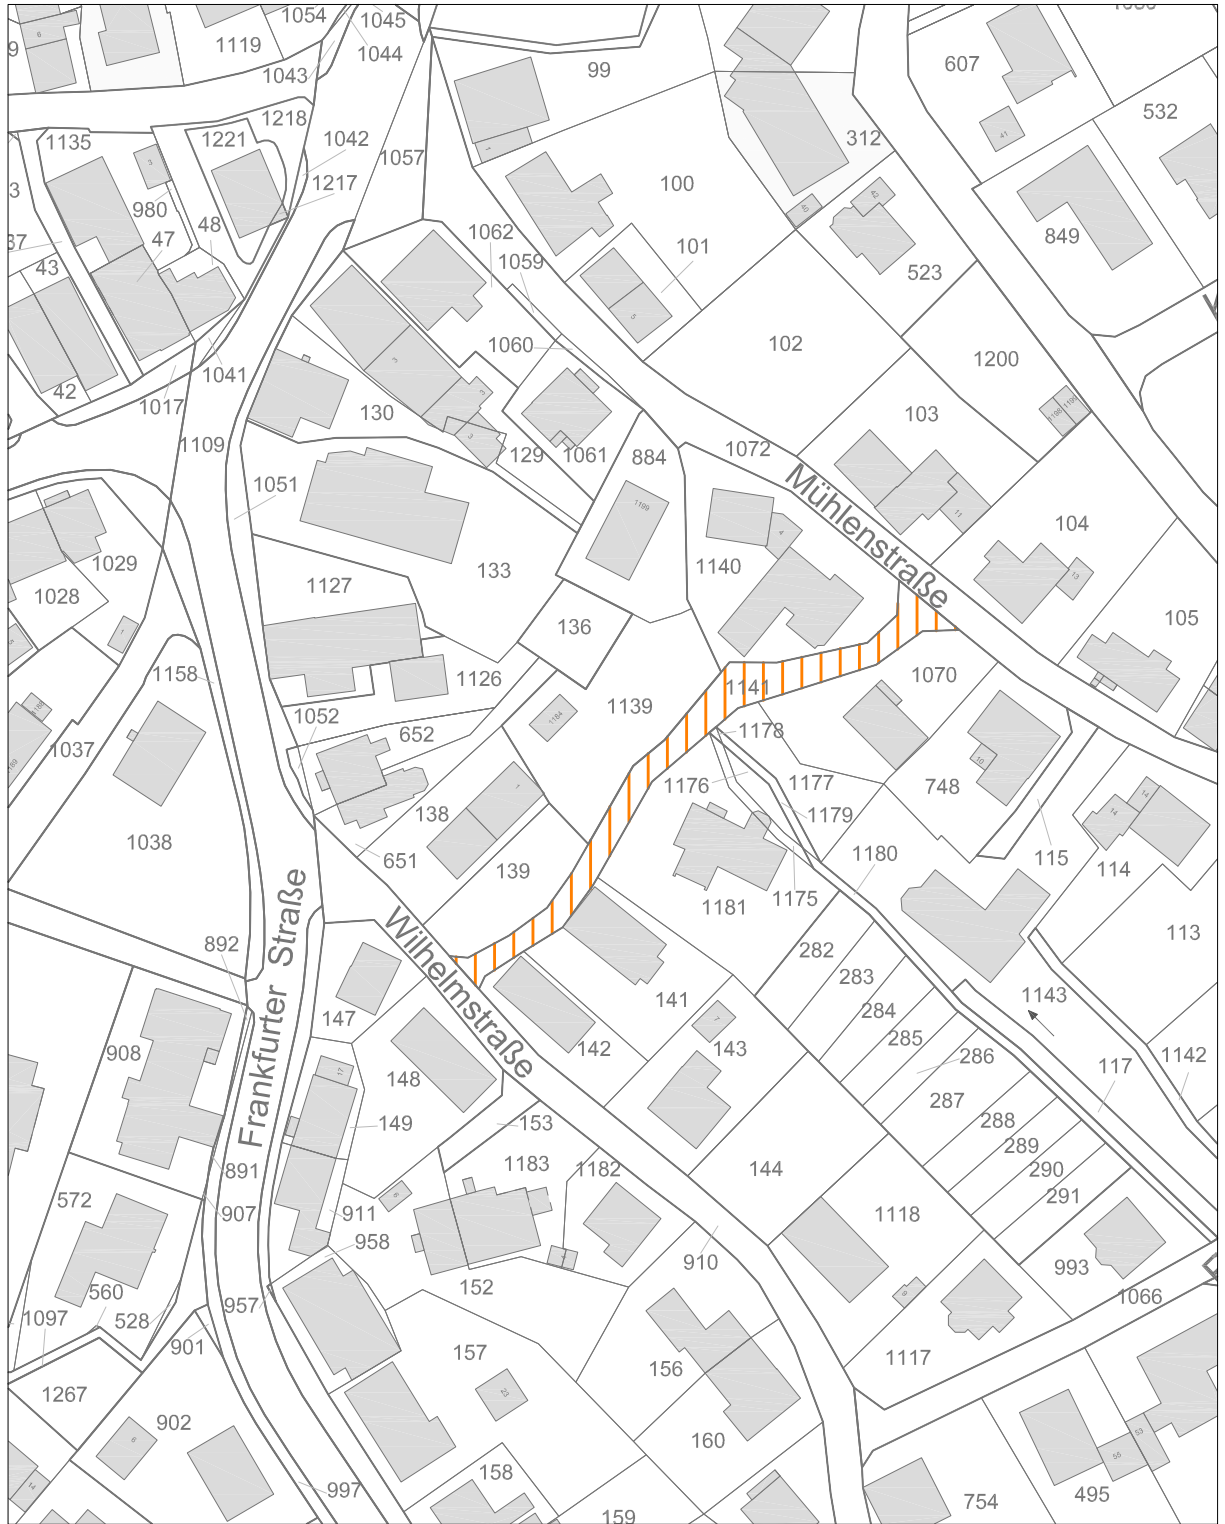

Lageplan

Aufhebung einer Zweckwidmung

Gemeinde Wilnsdorf, OT Wilnsdorf

Maßstab 1 : 1.250

— Grundstücksgrenzen
vorhandene Gebäude

Bereich der Aufhebung
der Zweckwidmung
"Wirtschaftsweg"